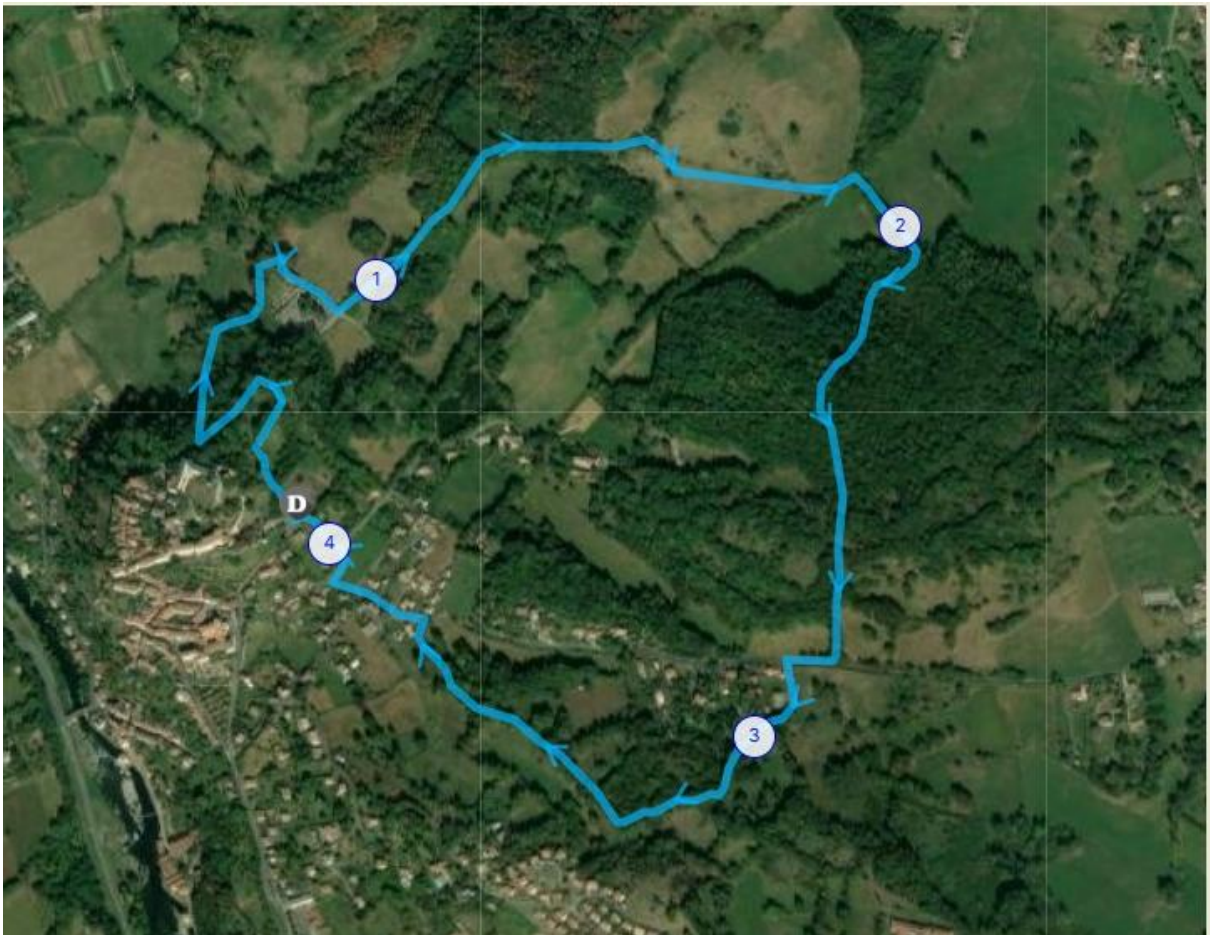

Circuit parking 0.4 km fléchage jaune

Circuit n° 1 Fléchage bleu 4.15kms D +125

Circuit n° 1 Fléchage rouge 5.8 km D +184

Circuit n° 3 Fléchage vert 1.4Km D+ 45m