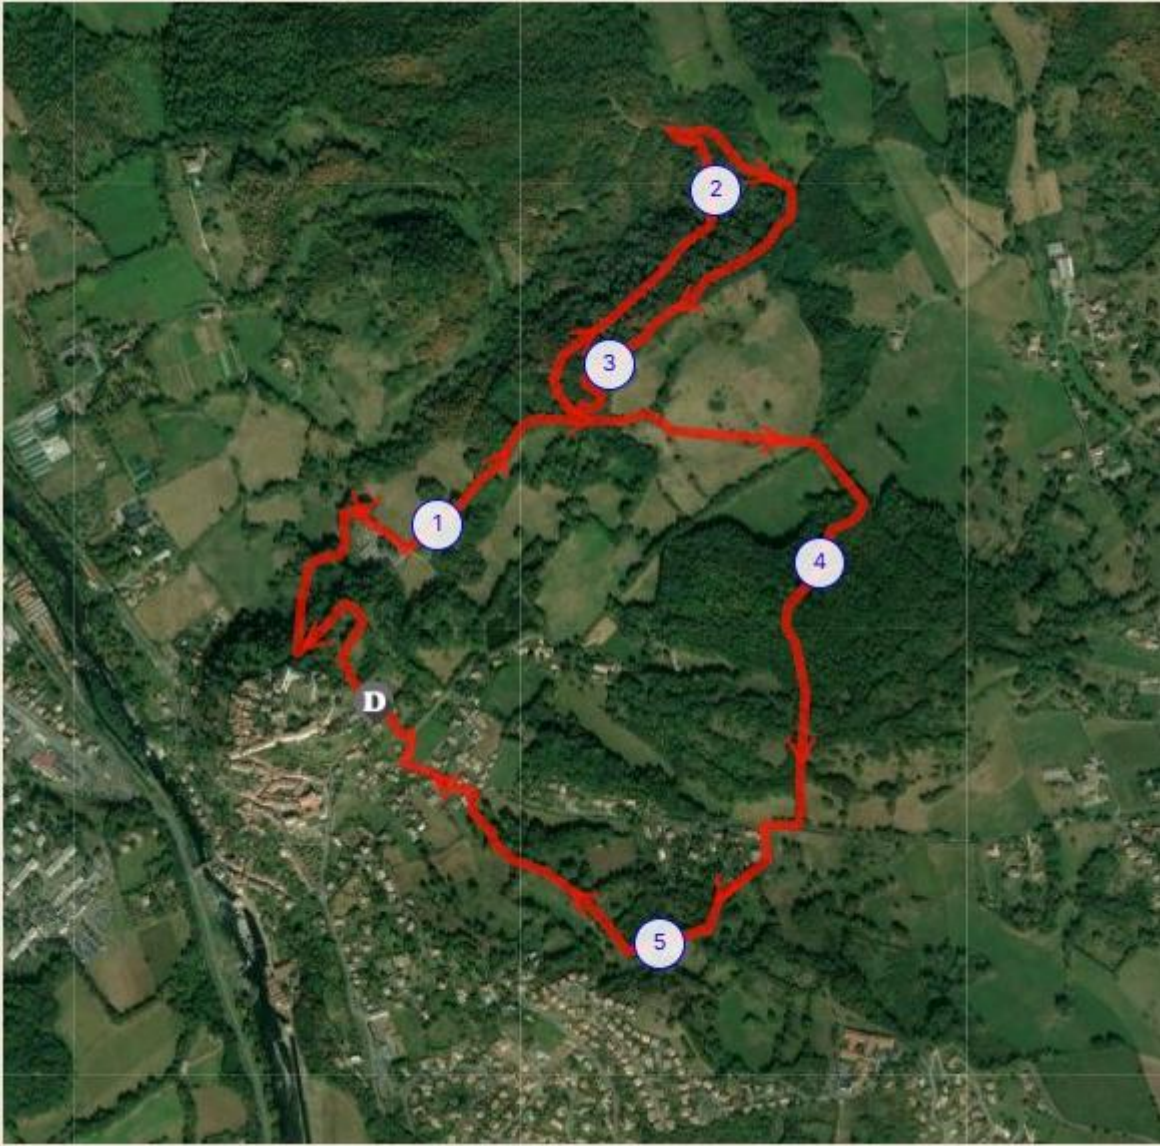

Circuit parking 0.4 km fléchage jaune

Circuit n° 1 Fléchage bleu 4.15kms D +125

Circuit n° 1 Fléchage rouge 5.8 km D +184

Circuit n° 3 Fléchage vert 1.4Km D+ 45m